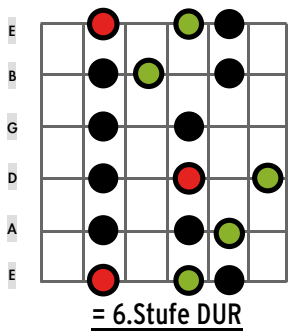

Rock-Skalen

Beispiel:
 a c d e g
 a b c d e fis g
 a c d dis e g
 a b c d dis e fis g

Dorischer Modus

Moll Pentatonik Typ I

Dorische Skala Typ I

Moll Blues-Skala Typ I

"BluesRock"- Skala Typ I

Beispiel:
 a c d e g
 a bes c d e f g
 a bes c dis e f gis
 a bes cis d e f g

Phrygischer Modus

Moll Pentatonik Typ I

Phrygische Skala Typ I

"Oriental" Skala Typ I

HM5 Skala Typ I

Beispiel:
 a c d e g
 a b c d e f g
 a c d es e g
 a b c d e f gis

Äolischer Modus

Moll Pentatonik Typ I

Äolische Skala Typ I

Moll Blues Skala Typ I

Harmonisch Moll Skala Typ I

Beispiel:
 c d e g a
 c d e f g a b
 c es e g bes
 c d e fis g a b

Ionischer Modus

Dur Pentatonik Typ V

Ionische Skala Typ V

Dur Blues Skala Typ V