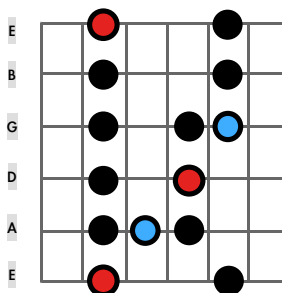

Rock-Skalen

Beispiel:
 a c d e g
 a b c d e fis g
 a c d dis e g
 a b c d dis e fis g

Dorischer Modus

Moll Pentatonik Typ I

Dorische Skala Typ I

Moll Blues-Skala Typ I

"BluesRock"- Skala Typ I

Beispiel:
 a c d e g
 a bes c d e f g
 a bes c dis e f gis
 a bes cis d e f g

Phrygischer Modus

Moll Pentatonik Typ I

Phrygische Skala Typ I

"Oriental" Skala Typ I

HM5 Skala Typ I

Beispiel:
 a c d e g
 a b c d e f g
 a c d es e g
 a b c d e f gis

Äolischer Modus

Moll Pentatonik Typ I

Äolische Skala Typ I

Moll Blues Skala Typ I

Harmonisch Moll Skala Typ I

Beispiel:
 c d e g a
 c d e f g a b
 c es e g bes
 c d e fis g a b

Ionischer Modus

Dur Pentatonik Typ V

Ionische Skala Typ V

Dur Blues Skala Typ V