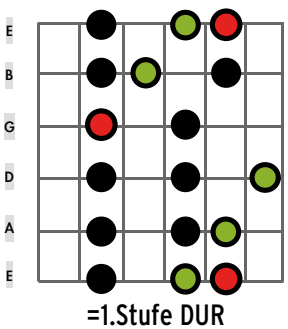

Rock-Skalen

Beispiel:
 a c d e g
 a b c d e fis g
 a c d dis e g
 a b c d dis e fis g

Dorischer Modus

Moll Pentatonik Typ I

Dorische Skala Typ I

Moll Blues-Skala Typ I

"BluesRock"- Skala Typ I

Beispiel:
 a c d e g
 a bes c d e f g
 a bes c dis e f gis
 a bes cis d e f g

Phrygischer Modus

Moll Pentatonik Typ I

Phrygische Skala Typ I

"Oriental" Skala Typ I

HM5 Skala Typ I

Beispiel:
 a c d e g
 a b c d e f g
 a c d es e g
 a b c d e f gis

Äolischer Modus

Moll Pentatonik Typ I

Äolische Skala Typ I

Moll Blues Skala Typ I

Harmonisch Moll Skala Typ I

Beispiel:
 c d e g a
 c d e f g a b
 c es e g bes
 c d e fis g a b

Ionischer Modus

Dur Pentatonik Typ V

Ionische Skala Typ V

Dur Blues Skala Typ V