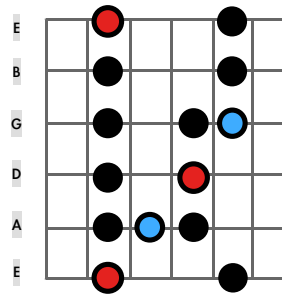

Rock-Skalen

Beispiel:
 a c d e g
 a b c d e fis g
 a c d dis e g
 a b c d dis e fis g

Dorischer Modus

Moll Pentatonik Typ I

Dorische Skala Typ I

Moll Blues-Skala Typ I

"BluesRock"- Skala Typ I

Beispiel:
 a c d e g
 a bes c d e f g
 a bes c dis e f gis
 a bes cis d e f g

Phrygischer Modus

Moll Pentatonik Typ I

Phrygische Skala Typ I

"Oriental" Skala Typ I

HM5 Skala Typ I

Beispiel:
 a c d e g
 a b c d e f g
 a c d es e g
 a b c d e f gis

Äolischer Modus

Moll Pentatonik Typ I

Äolische Skala Typ I

Moll Blues Skala Typ I

Harmonisch Moll Skala Typ I

Beispiel:
 c d e g a
 c d e f g a b
 c es e g bes
 c d e fis g a b

Ionischer Modus

Dur Pentatonik Typ V

Ionische Skala Typ V

Dur Blues Skala Typ V

Lydische Skala Typ V