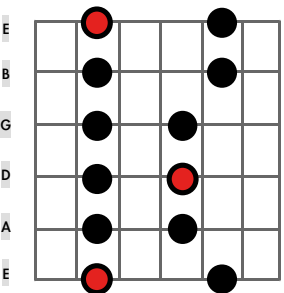

Rock-Skalen

Beispiel:
 a c d e g
 a b c d e fis g
 a c d dis e g
 a b c d dis e fis g

Dorischer Modus

Moll Pentatonik Typ I

Dorische Skala Typ I

Moll Blues-Skala Typ I

"BluesRock"- Skala Typ I

Beispiel:
 a c d e g
 a bes c d e f g
 a bes c dis e f gis
 a bes cis d e f g

Phrygischer Modus

Moll Pentatonik Typ I

Phrygische Skala Typ I

"Oriental" Skala Typ I

HM5 Skala Typ I

Beispiel:
 a c d e g
 a b c d e f g
 a c d es e g
 a b c d e f gis

Äolischer Modus

Moll Pentatonik Typ I

Äolische Skala Typ I

Moll Blues Skala Typ I

Harmonisch Moll Skala Typ I

Beispiel:
 c d e g a
 c d e f g a b
 c es e g bes
 c d e fis g a b

Ionischer Modus

Dur Pentatonik Typ V

Ionische Skala Typ V

Dur Blues Skala Typ V