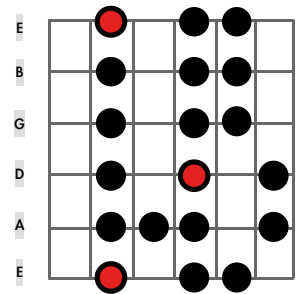

Rock-Skalen

Beispiel:
 a c d e g
 a b c d e fis g
 a c d dis e g
 a b c d dis e fis g

Dorischer Modus

Moll Pentatonik Typ I

Dorische Skala Typ I

Moll Blues-Skala Typ I

"BluesRock"- Skala Typ I

Beispiel:
 a c d e g
 a bes c d e f g
 a bes c dis e f gis
 a bes cis d e f g

Phrygischer Modus

Moll Pentatonik Typ I

Phrygische Skala Typ I

"Oriental" Skala Typ I

HM5 Skala Typ I

Beispiel:
 a c d e g
 a b c d e f g
 a c d es e g
 a b c d e f gis

Äolischer Modus

Moll Pentatonik Typ I

Äolische Skala Typ I

Moll Blues Skala Typ I

Harmonisch Moll Skala Typ I

Beispiel:
 c d e g a
 c d e f g a b
 c es e g bes
 c d e fis g a b

Ionischer Modus

Dur Pentatonik Typ V

Ionische Skala Typ V

Dur Blues Skala Typ V

Lydische Skala Typ V