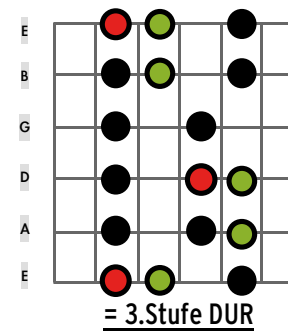

Rock-Skalen

Beispiel:
 a c d e g
 a b c d e fis g
 a c d dis e g
 a b c d dis e fis g

Dorischer Modus

Moll Pentatonik Typ I

Dorische Skala Typ I

Moll Blues-Skala Typ I

"BluesRock"- Skala Typ I

Beispiel:
 a c d e g
 a bes c d e f g
 a bes c dis e f gis
 a bes cis d e f g

Phrygischer Modus

Moll Pentatonik Typ I

Phrygische Skala Typ I

"Oriental" Skala Typ I

HM5 Skala Typ I

Beispiel:
 a c d e g
 a b c d e f g
 a c d es e g
 a b c d e f gis

Äolischer Modus

Moll Pentatonik Typ I

Äolische Skala Typ I

Moll Blues Skala Typ I

Harmonisch Moll Skala Typ I

Beispiel:
 c d e g a
 c d e f g a b
 c es e g bes
 c d e fis g a b

Ionischer Modus

Dur Pentatonik Typ V

Ionische Skala Typ V

Dur Blues Skala Typ V

Lydische Skala Typ V