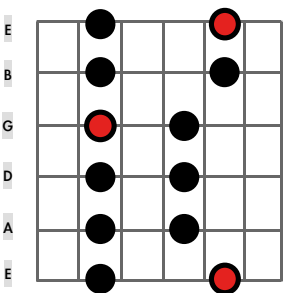

Rock-Skalen

Beispiel:
 a c d e g
 a b c d e fis g
 a c d dis e g
 a b c d dis e fis g

Dorischer Modus

Moll Pentatonik Typ I

Dorische Skala Typ I

Moll Blues-Skala Typ I

"BluesRock"- Skala Typ I

Beispiel:
 a c d e g
 a bes c d e f g
 a bes c dis e f gis
 a bes cis d e f g

Phrygischer Modus

Moll Pentatonik Typ I

Phrygische Skala Typ I

"Oriental" Skala Typ I

HM5 Skala Typ I

Beispiel:
 a c d e g
 a b c d e f g
 a c d es e g
 a b c d e f gis

Äolischer Modus

Moll Pentatonik Typ I

Äolische Skala Typ I

Moll Blues Skala Typ I

Harmonisch Moll Skala Typ I

Beispiel:
 c d e g a
 c d e f g a b
 c es e g bes
 c d e fis g a b

Ionischer Modus

Dur Pentatonik Typ V

Ionische Skala Typ V

Dur Blues Skala Typ V