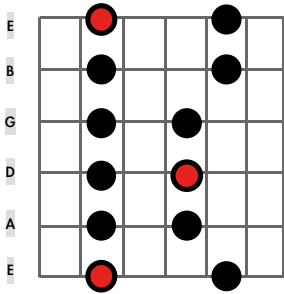

Rock-Skalen

Beispiel:
 a c d e g
 a b c d e fis g
 a c d dis e g
 a b c d dis e fis g

Dorischer Modus

Moll Pentatonik Typ I

Dorische Skala Typ I

Moll Blues-Skala Typ I

"BluesRock"- Skala Typ I

Beispiel:
 a c d e g
 a bes c d e f g
 a bes c dis e f gis
 a bes cis d e f g

Phrygischer Modus

Moll Pentatonik Typ I

Phrygische Skala Typ I

"Oriental" Skala Typ I

HM5 Skala Typ I

Beispiel:
 a c d e g
 a b c d e f g
 a c d es e g
 a b c d e f gis

Äolischer Modus

Moll Pentatonik Typ I

Äolische Skala Typ I

Moll Blues Skala Typ I

Harmonisch Moll Skala Typ I

Beispiel:
 c d e g a
 c d e f g a b
 c es e g bes
 c d e fis g a b

Ionischer Modus

Dur Pentatonik Typ V

Ionische Skala Typ V

Dur Blues Skala Typ V

Lydische Skala Typ V