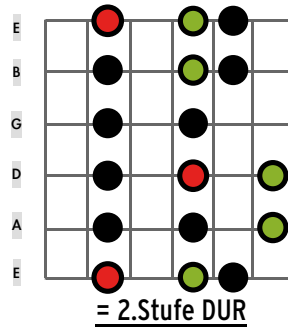

Rock-Skalen

Beispiel:
 a c d e g
 a b c d e fis g
 a c d dis e g
 a b c d dis e fis g

Dorischer Modus

Moll Pentatonik Typ I

Dorische Skala Typ I

Moll Blues-Skala Typ I

"BluesRock"- Skala Typ I

Beispiel:
 a c d e g
 a bes c d e f g
 a bes c dis e f gis
 a bes cis d e f g

Phrygischer Modus

Moll Pentatonik Typ I

Phrygische Skala Typ I

"Oriental" Skala Typ I

HM5 Skala Typ I

Beispiel:
 a c d e g
 a b c d e f g
 a c d es e g
 a b c d e f gis

Äolischer Modus

Moll Pentatonik Typ I

Äolische Skala Typ I

Moll Blues Skala Typ I

Harmonisch Moll Skala Typ I

Beispiel:
 c d e g a
 c d e f g a b
 c es e g bes
 c d e fis g a b

Ionischer Modus

Dur Pentatonik Typ V

Ionische Skala Typ V

Dur Blues Skala Typ V

Lydische Skala Typ V