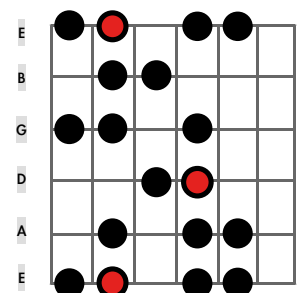

Rock-Skalen

Beispiel:
 a c d e g
 a b c d e fis g
 a c d dis e g
 a b c d dis e fis g

Dorischer Modus

Moll Pentatonik Typ I

Dorische Skala Typ I

Moll Blues-Skala Typ I

"BluesRock"- Skala Typ I

Beispiel:
 a c d e g
 a bes c d e f g
 a bes c dis e f gis
 a bes cis d e f g

Phrygischer Modus

Moll Pentatonik Typ I

Phrygische Skala Typ I

"Oriental" Skala Typ I

HM5 Skala Typ I

Beispiel:
 a c d e g
 a b c d e f g
 a c d es e g
 a b c d e f gis

Äolischer Modus

Moll Pentatonik Typ I

Äolische Skala Typ I

Moll Blues Skala Typ I

Harmonisch Moll Skala Typ I

Beispiel:
 c d e g a
 c d e f g a b
 c es e g bes
 c d e fis g a b

Ionischer Modus

Dur Pentatonik Typ V

Ionische Skala Typ V

Dur Blues Skala Typ V