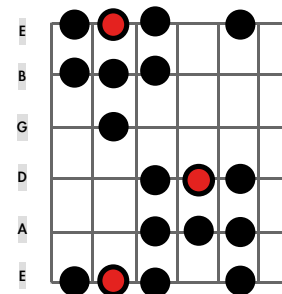

Rock-Skalen

Beispiel:
 a c d e g
 a b c d e fis g
 a c d dis e g
 a b c d dis e fis g

Dorischer Modus

Moll Pentatonik Typ I

Dorische Skala Typ I

Moll Blues-Skala Typ I

"BluesRock"- Skala Typ I

Beispiel:
 a c d e g
 a bes c d e f g
 a bes c dis e f gis
 a bes cis d e f g

Phrygischer Modus

Moll Pentatonik Typ I

Phrygische Skala Typ I

"Oriental" Skala Typ I

HM5 Skala Typ I

Beispiel:
 a c d e g
 a b c d e f g
 a c d es e g
 a b c d e f gis

Äolischer Modus

Moll Pentatonik Typ I

Äolische Skala Typ I

Moll Blues Skala Typ I

Harmonisch Moll Skala Typ I

Beispiel:
 c d e g a
 c d e f g a b
 c es e g bes
 c d e fis g a b

Ionischer Modus

Dur Pentatonik Typ V

Ionische Skala Typ V

Dur Blues Skala Typ V