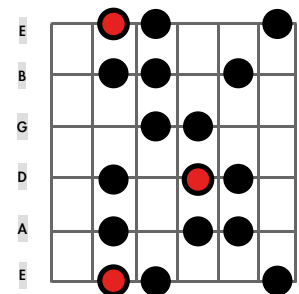

Rock-Skalen

Beispiel:
 a c d e g
 a b c d e fis g
 a c d dis e g
 a b c d dis e fis g

Dorischer Modus

Moll Pentatonik Typ I

Dorische Skala Typ I

Moll Blues-Skala Typ I

"BluesRock"- Skala Typ I

Beispiel:
 a c d e g
 a bes c d e f g
 a bes c dis e f gis
 a bes cis d e f g

Phrygischer Modus

Moll Pentatonik Typ I

Phrygische Skala Typ I

"Oriental" Skala Typ I

HM5 Skala Typ I

Beispiel:
 a c d e g
 a b c d e f g
 a c d es e g
 a b c d e f gis

Äolischer Modus

Moll Pentatonik Typ I

Äolische Skala Typ I

Moll Blues Skala Typ I

Harmonisch Moll Skala Typ I

Beispiel:
 c d e g a
 c d e f g a b
 c es e g bes
 c d e fis g a b

Ionischer Modus

Dur Pentatonik Typ V

Ionische Skala Typ V

Dur Blues Skala Typ V