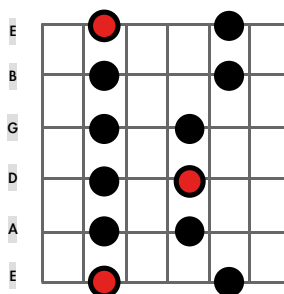

Rock-Skalen

Beispiel:
 a c d e g
 a b c d e fis g
 a c d dis e g
 a b c d dis e fis g

Dorischer Modus

Moll Pentatonik Typ I

Dorische Skala Typ I

Moll Blues-Skala Typ I

"BluesRock"- Skala Typ I

Beispiel:
 a c d e g
 a bes c d e f g
 a bes c dis e f gis
 a bes cis d e f g

Phrygischer Modus

Moll Pentatonik Typ I

Phrygische Skala Typ I

"Oriental" Skala Typ I

HM5 Skala Typ I

Beispiel:
 a c d e g
 a b c d e f g
 a c d es e g
 a b c d e f gis

Äolischer Modus

Moll Pentatonik Typ I

Äolische Skala Typ I

Moll Blues Skala Typ I

Harmonisch Moll Skala Typ I

Beispiel:
 c d e g a
 c d e f g a b
 c es e g bes
 c d e fis g a b

Ionischer Modus

Dur Pentatonik Typ V

Ionische Skala Typ V

Dur Blues Skala Typ V

Lydische Skala Typ V