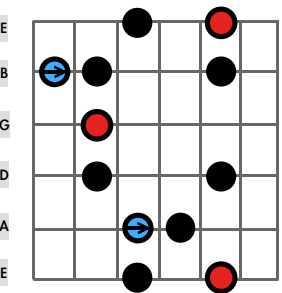

Rock-Skalen

Beispiel:
 a c d e g
 a b c d e fis g
 a c d dis e g
 a b c d dis e fis g

Dorischer Modus

Moll Pentatonik Typ I

Dorische Skala Typ I

Moll Blues-Skala Typ I

"BluesRock"- Skala Typ I

Beispiel:
 a c d e g
 a bes c d e f g
 a bes c dis e f gis
 a bes cis d e f g

Phrygischer Modus

Moll Pentatonik Typ I

Phrygische Skala Typ I

"Oriental" Skala Typ I

HM5 Skala Typ I

Beispiel:
 a c d e g
 a b c d e f g
 a c d es e g
 a b c d e f gis

Äolischer Modus

Moll Pentatonik Typ I

Äolische Skala Typ I

Moll Blues Skala Typ I

Harmonisch Moll Skala Typ I

Beispiel:
 c d e g a
 c d e f g a b
 c es e g bes
 c d e fis g a b

Ionischer Modus

Dur Pentatonik Typ V

Ionische Skala Typ V

Dur Blues Skala Typ V